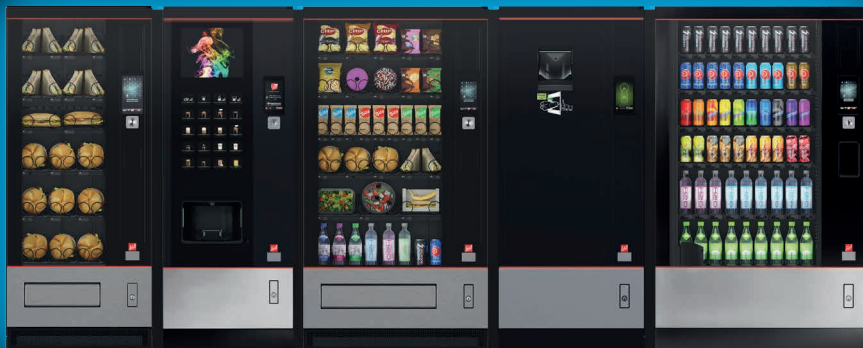

SiLine® RB-VA + Design A

DE. Beispiel einer Vending-Linie aus SiLine®-Automaten im Design RB-VA + Design A.
EN. Exemple of a vending Bench of SiLine® machines in design RB-VA + design package A.
FR. Exemple de ligne de distributeurs SiLine® en design RB-VA + pack design A.