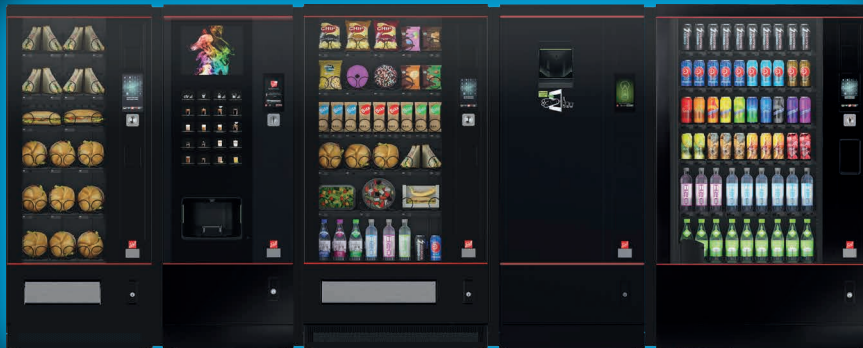

SiVend Spiralen

Spirals
Spirales

SN 48 RB
SN 48 RB 2T-LM
SN 48 RB LM
SN 48 RB Combi

DE. Bei den SiVend-Spiral-Automaten sind folgende Kühlraum-Konfigurationen möglich:
Snack, Combi, LM und **2T-LM**.
 EN. In the SiVend spiral & combo machines, the following cooling configurations are available:
Snacks, Combi, fresh food (LM) and combi-fresh food (2T-LM).
 FR. Dans les distributeurs SiVend à spirales et mixtes, les configurations de réfrigération suivantes sont disponibles : **snacks, combi, froid alimentaire (LM) et froid combi-alimentaire (2T-LM)**.

SiVend Heiss

Hot
Chaud

CIS 500 RB⁽²⁾
CVS 500 RB⁽²⁾
HG 20 Trend⁽²⁾
HG 15 TT⁽²⁾
HG 15 TT⁽²⁾ mit Unterschrank mit floor-standing cabinet avec meubles de support

⁽²⁾ Die Heissgetränke-Automaten der SiVend®-Serie sind als Instant- und Espresso-Variante mit einer Mühle erhältlich.
⁽²⁾ The hot drink machines from the SiVend® range are available in numerous variants as full instant or bean-to-cup with 1 grinders.
⁽²⁾ Les DA de boissons chaudes de la série SiVend® sont disponibles dans de nombreuses variantes en tout instantané ou espresso avec 1 moulin.

Outdoor. Guide 2024

Outdoor
SiLine®
SiVend

SiLine® GF L RO
Design A

SiLine® SÜ M RO⁽⁵⁾
Design A

SiVend GF-XL RO

SiVend SiOne RO

SiLine - SiVend. Guide 2024

SiLine® RB-RA + Design A

DE. Beispiel einer Vending-Linie aus SiLine®-Automaten im Design RB-RA + Design A.
EN. Exemple of a vending Bench of SiLine® machines in design RB-RA + design package A.
FR. Exemple de ligne de distributeurs SiLine® en design RB-RA + pack design A.