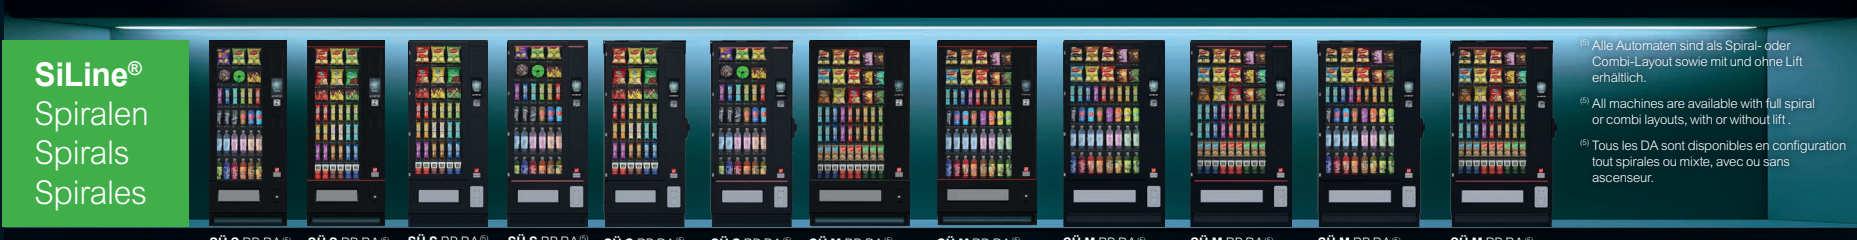

SiLine®
Spiralen
Spirals
Spirales

- ② Alle Automaten sind als Spiral- oder Combi-Layout sowie mit und ohne Lift erhältlich.
- ② All machines are available with full spiral or combi layouts, with or without lift.
- ② Tous les DA sont disponibles en configuration tout spirales ou mixte, avec ou sans ascenseur.

SÜ S RB RA^②   SÜ S RB RA^② Design A   SÜ S RP RA^②   SÜ S RP RA^② Design A   SÜ S RP RA^② EBS^①   SÜ S RP RA^② Design A EBS^①   SÜ M RB RA^②   SÜ M RB RA^② Design A   SÜ M RP RA^②   SÜ M RP RA^② Design A   SÜ M RP RA^② EBS^①   SÜ M RP RA^② Design A EBS^①

DE. Bei den SiLine® Spiral- Automaten sind außerdem folgende Kühlraum-Konfigurationen möglich: **Snack, Combi, LM** und **2T-LM**.
EN. In the SiLine® spiral & combo machines, the following cooling configurations are available: **Snacks, Combi, fresh food (LM)** and **combi-fresh food (2T-LM)**.
FR. Dans les distributeurs SiLine® à spirales et mixtes, les configurations de réfrigération suivantes sont disponibles : **snacks, combi, froid alimentaire (LM)** et **froid combi-alimentaire (2T-LM)**.