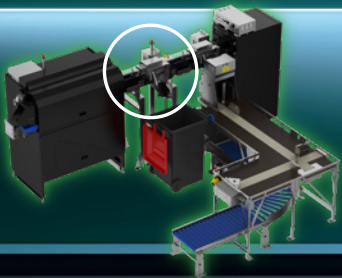

Mehrweggebinde
reusable

Mehrweggebinde mit Kastenannahme
reusable / crate acceptance unit

To-Go / Mehrweggebinde
To-Go / reusable

SiVario Guide 2024

SiVario Zubehör Accessories

CrossMove Drop 1
Ausschleusung von Gebinden
Ejection of containers