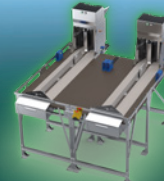

CrossMove Table 2
Weitergabe in den Flaschenaufsteller
Transfer to the bottle raiser

CrossMove T
Erweiterung von einem auf zwei Sortierwege
Expansion from one into two sorting routes

SiVario Zubehör Accessories

SiWash
Waschmodul
washing module

Flaschenverarbeitung / bottle handling
Flaschenaufsteller
Bottle raiser

Flaschenverarbeitung / bottle handling
Flaschensammeltisch (modulare Bauweise)
Bottle collection table (modular design)