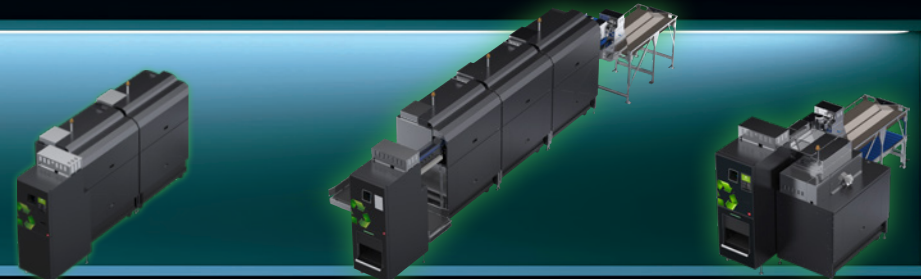

SiVario 2020 MonoSort
Umhausung längsseits positioniert
Housing positioned lengthways

SiVario 2020 MonoSort
Umhausung längsseits positioniert
Housing positioned lengthways

SiVario 2020 MonoSort Short
Platzsparend und individuell
Space-saving and customised