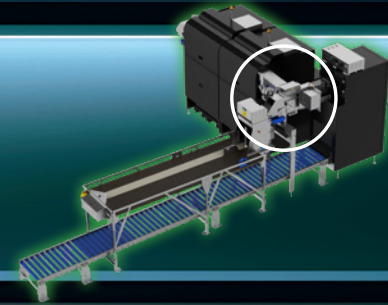

CrossMove T
Erweiterung von einem auf zwei Sortierwege
Expansion from one into two sorting routes