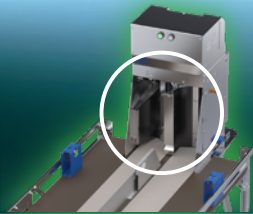

CrossMove Table 2
Weitergabe in den Flaschenaufsteller
Transfer to the bottle raiser

CrossMove T
Erweiterung von einem auf zwei Sortierwege
Expansion from one into two sorting routes

SiVario Zubehör Accessories

SiWash
Waschmodul
washing module

Flaschenverarbeitung / bottle handling
Flaschenaufsteller
Bottle raiser

Flaschenverarbeitung / bottle handling
Flaschensammeltisch (modulare Bauweise)
Bottle collection table (modular design)