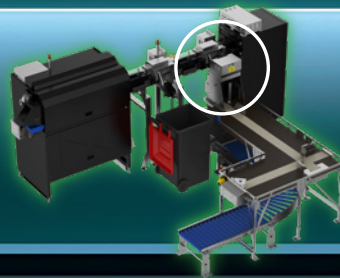

Mehrweggebinde
reusable

Mehrweggebinde mit Kastenannahme
reusable / crate acceptance unit

To-Go / Mehrweggebinde
To-Go / reusable

SiVario Guide 2024

SiVario Zubehör Accessories

CrossMove Drop 1
Ausschleusung von Gebinden
Ejection of containers